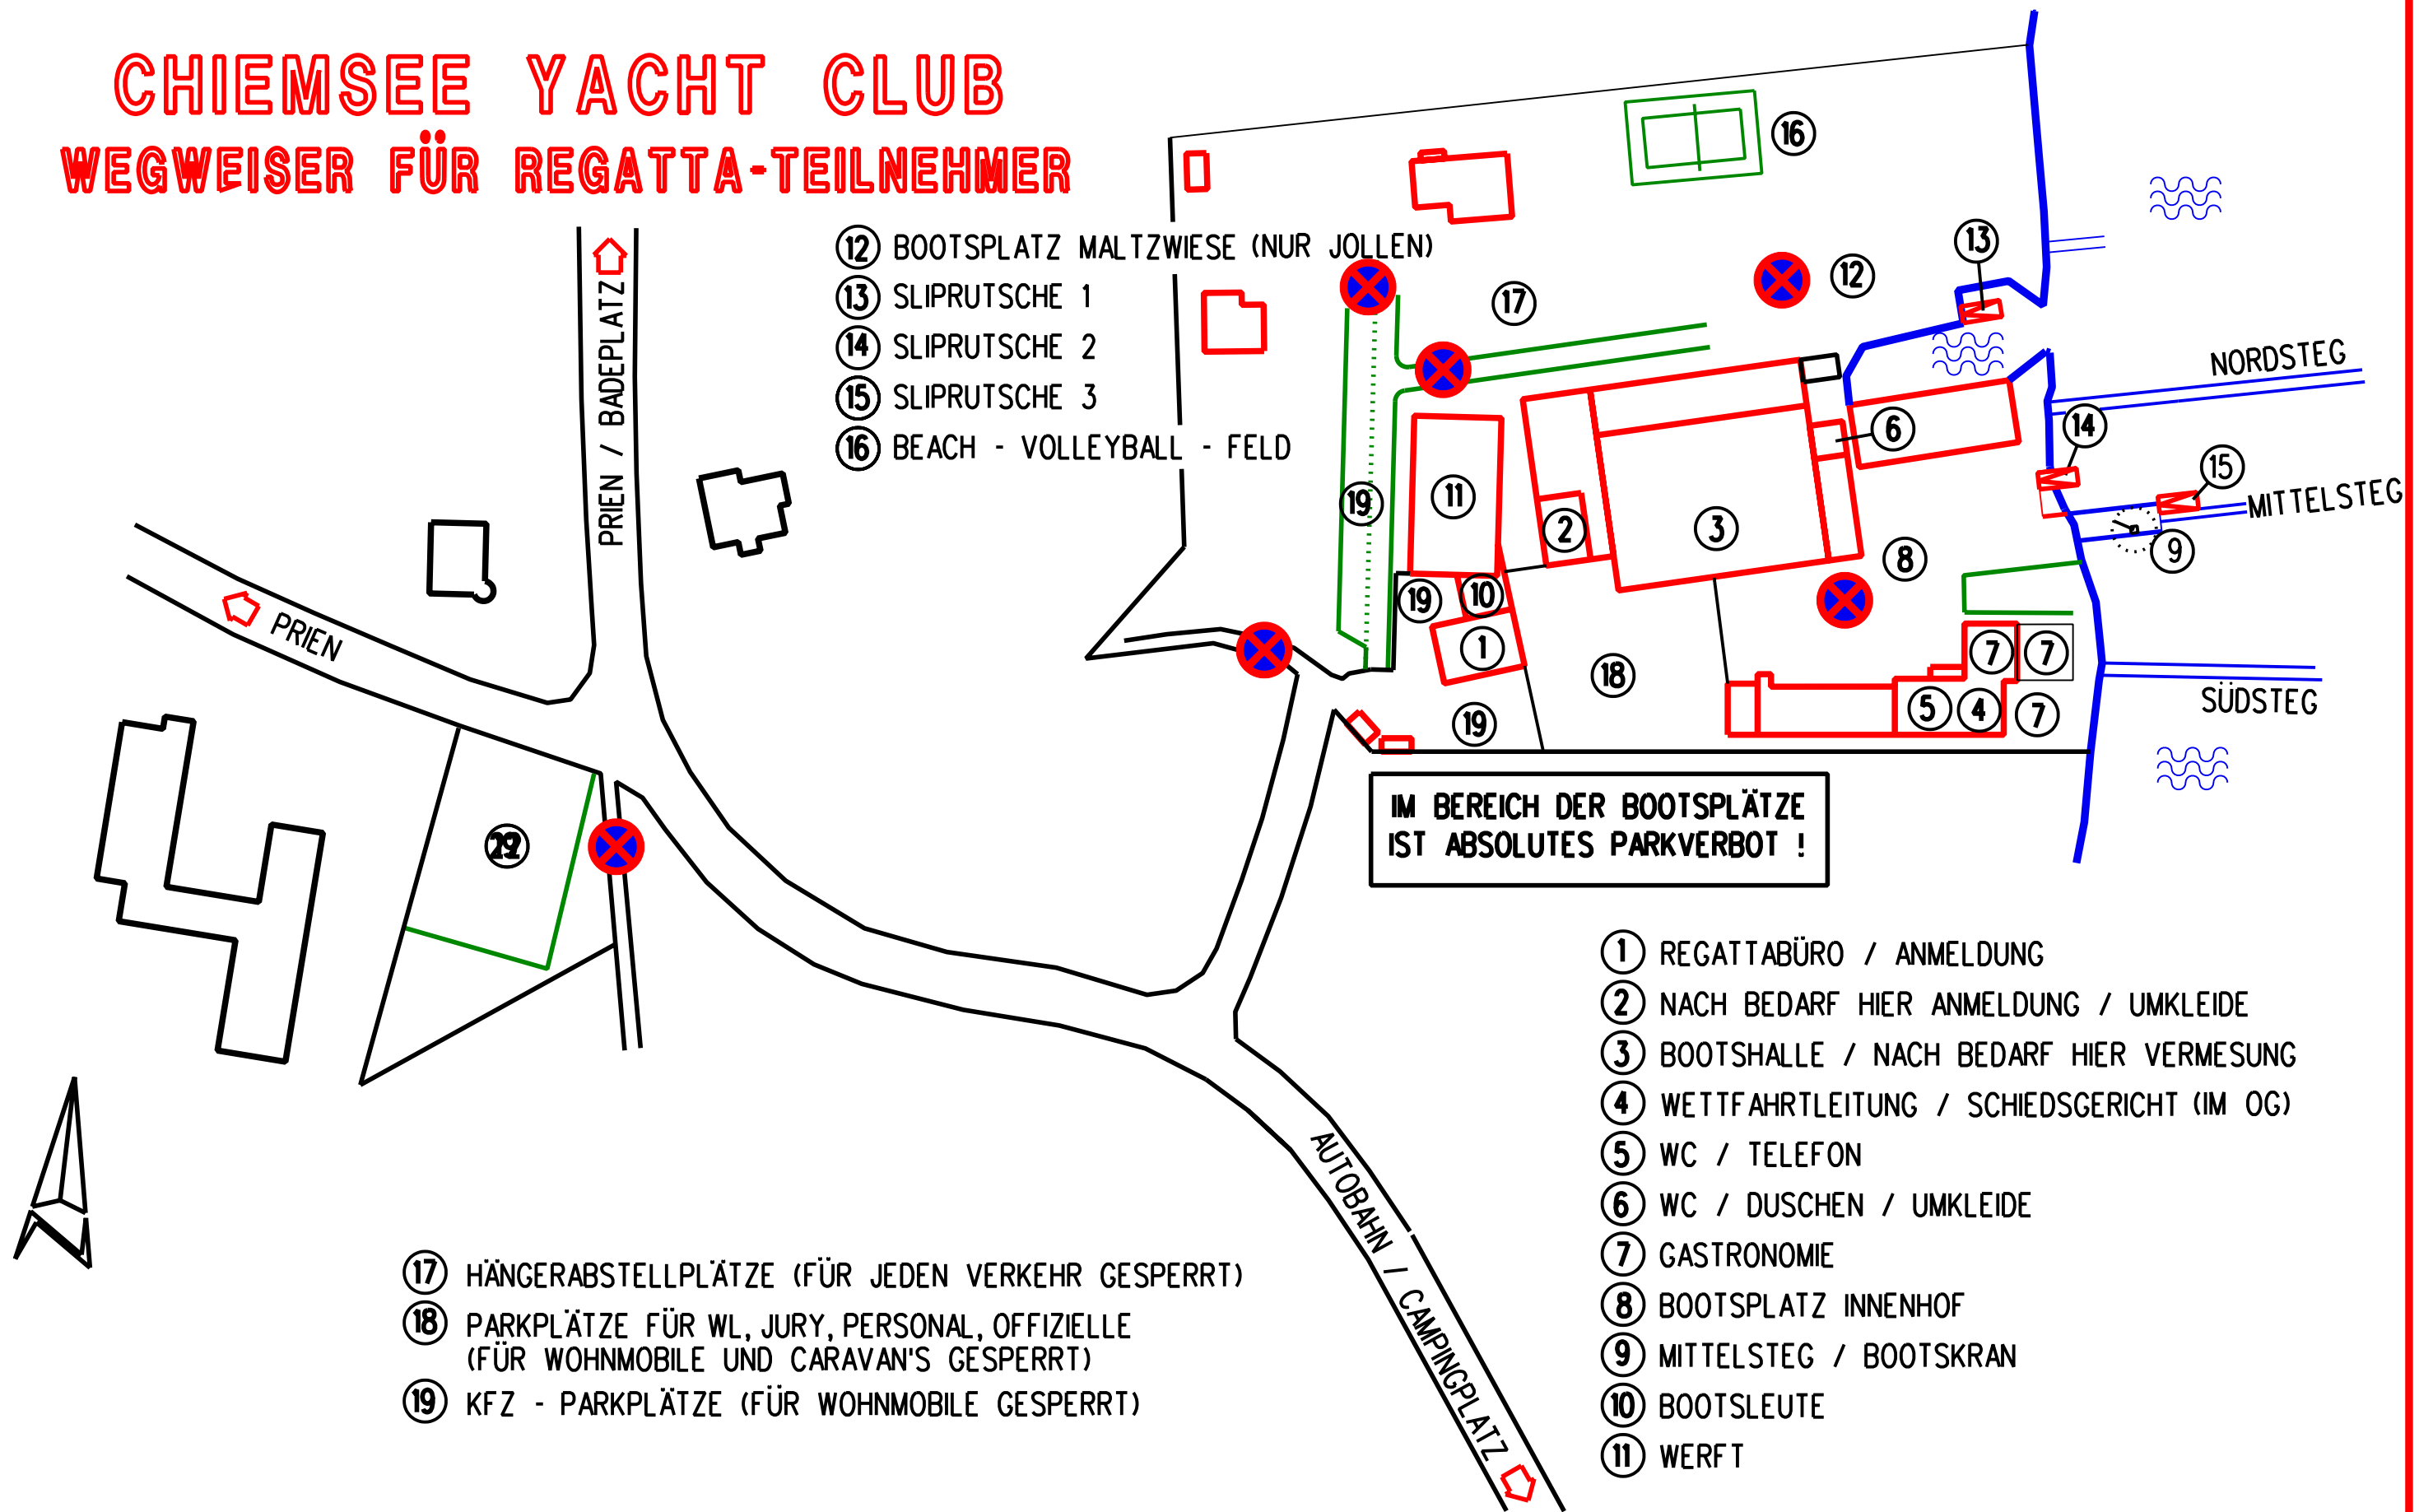

# CHIEMSEE YACHT CLUB

## WEGWEISER FÜR REGATTA-TEILNEHMER

**DIE CHIEMSEE-SCHUTZ-VERORDNUNG VERBIETET AUF ALLEN NICHT AUSGEWIESENEN PLÄTZEN, DAZU GEHÖREN DIE FLÄCHEN DES CYC, DAS CAMPIEREN UND DAS ABSTELLEN VON WOHNWAGEN UND WOHNMOBILEN !**

**GEBÜHRENPFLLICHTIGE ABSTELLMÖGLICHKEITEN AM CAMPINGPLATZ HARRAS (ca. 600 m südlich) UND AM BADEPLATZ HARRASSERSTRASSE 39 (ca. 600 m nördlich).**